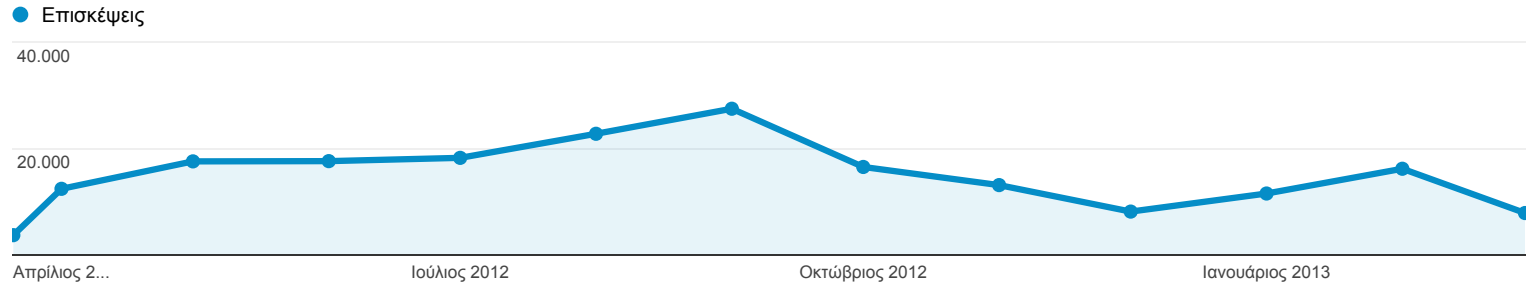

Επισκόπηση κοινού

● % της μέτρησης επισκέψεις: 100,00%

Επισκόπηση

44.305 χρήστες επισκέφθηκαν αυτόν τον ιστότοπο

Γλώσσα	Επισκέψεις	% Επισκέψεις
1. el	91.701	47,42%
2. el-gr	63.439	32,81%
3. en-us	31.221	16,15%
4. en	3.180	1,64%
5. en-gb	2.120	1,10%
6. fr-fr	373	0,19%
7. de-de	372	0,19%
8. it-it	257	0,13%
9. fr	254	0,13%
10. (not set)	168	0,09%