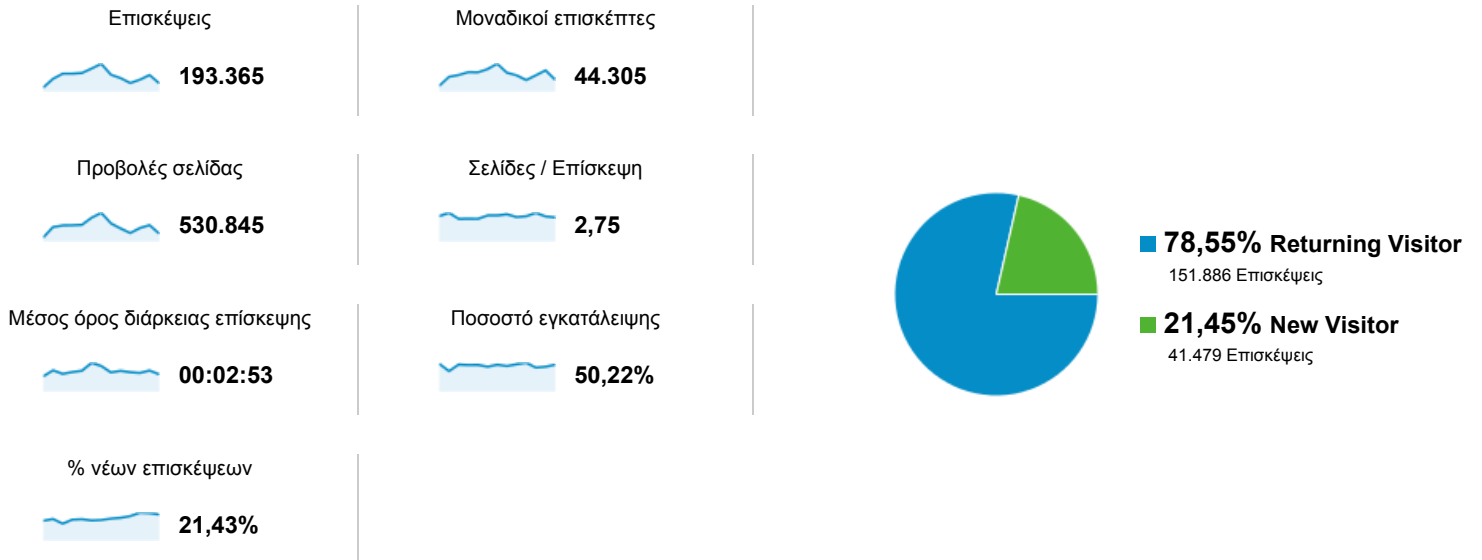

Επισκόπηση κοινού

● % της μέτρησης επισκέψεις: 100,00%

Επισκόπηση

44.305 χρήστες επισκέφθηκαν αυτόν τον ιστότοπο

Γλώσσα	Επισκέψεις	% Επισκέψεις
1. el	91.701	47,42%
2. el-gr	63.439	32,81%
3. en-us	31.221	16,15%
4. en	3.180	1,64%
5. en-gb	2.120	1,10%
6. fr-fr	373	0,19%
7. de-de	372	0,19%
8. it-it	257	0,13%
9. fr	254	0,13%
10. (not set)	168	0,09%